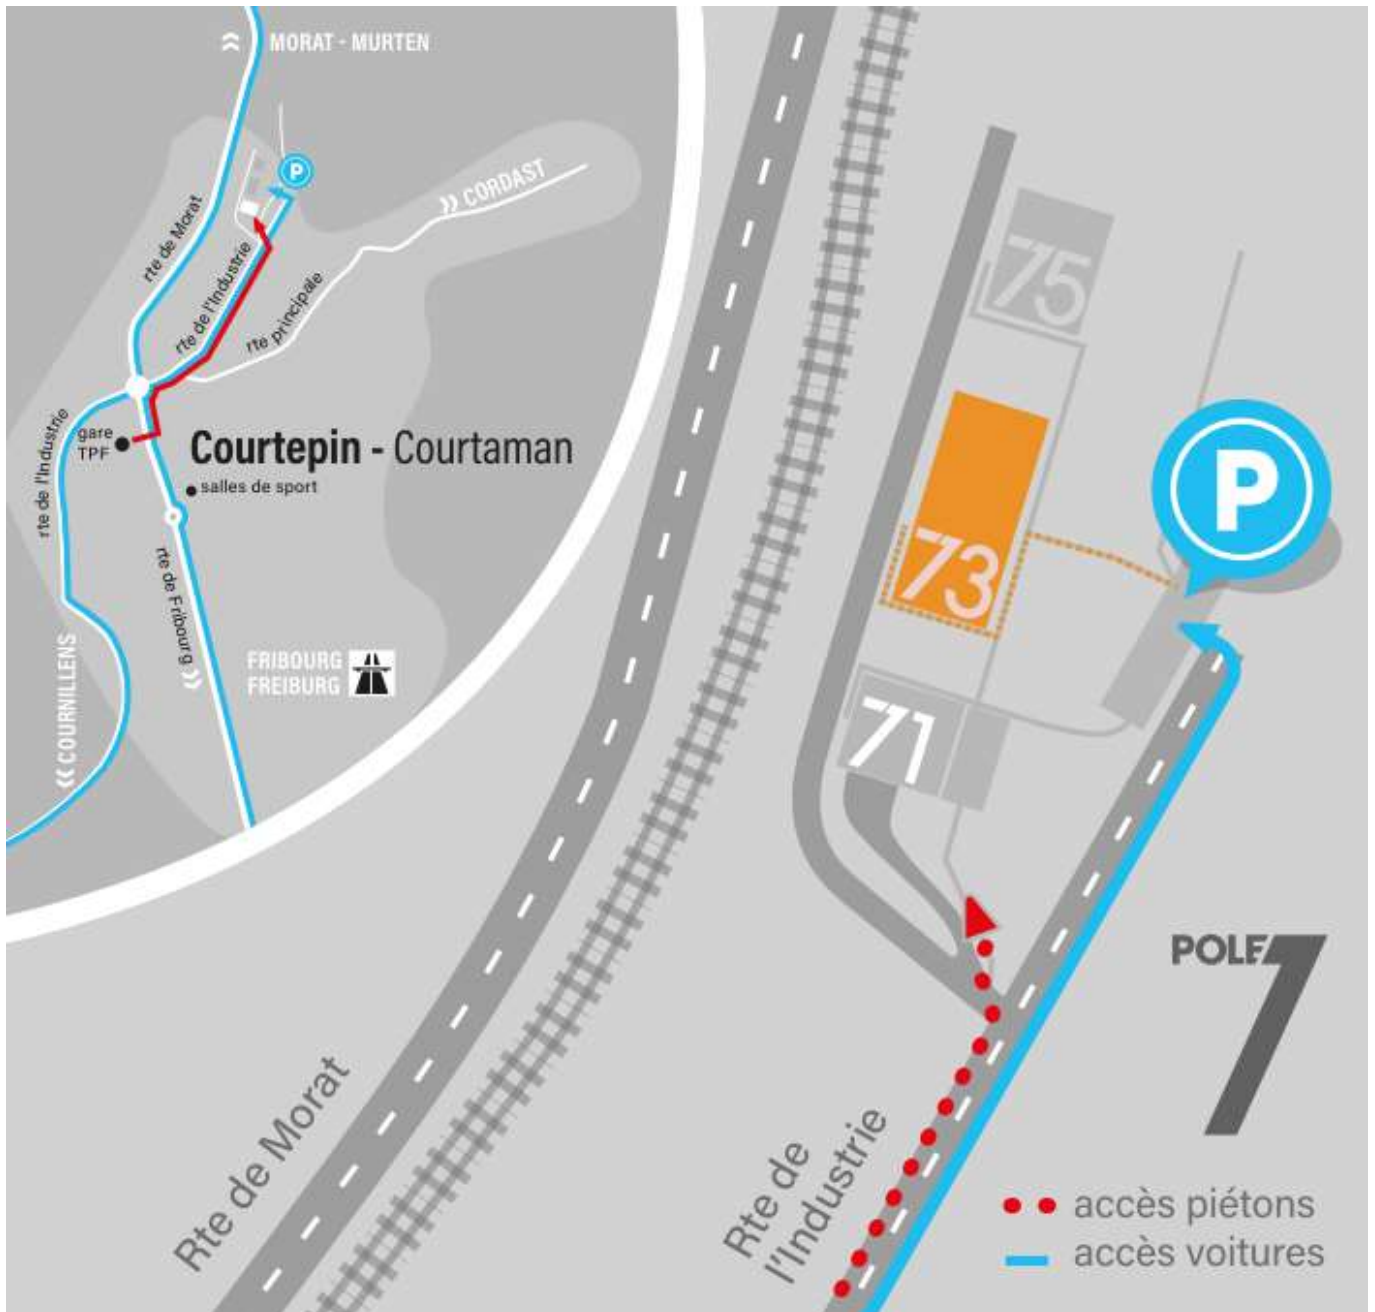

Anfahrt zur Maurerhalle in Freiburg

FFE-FBV
Halle des maçons
Route de l'Industrie 73
1791 Courtaman